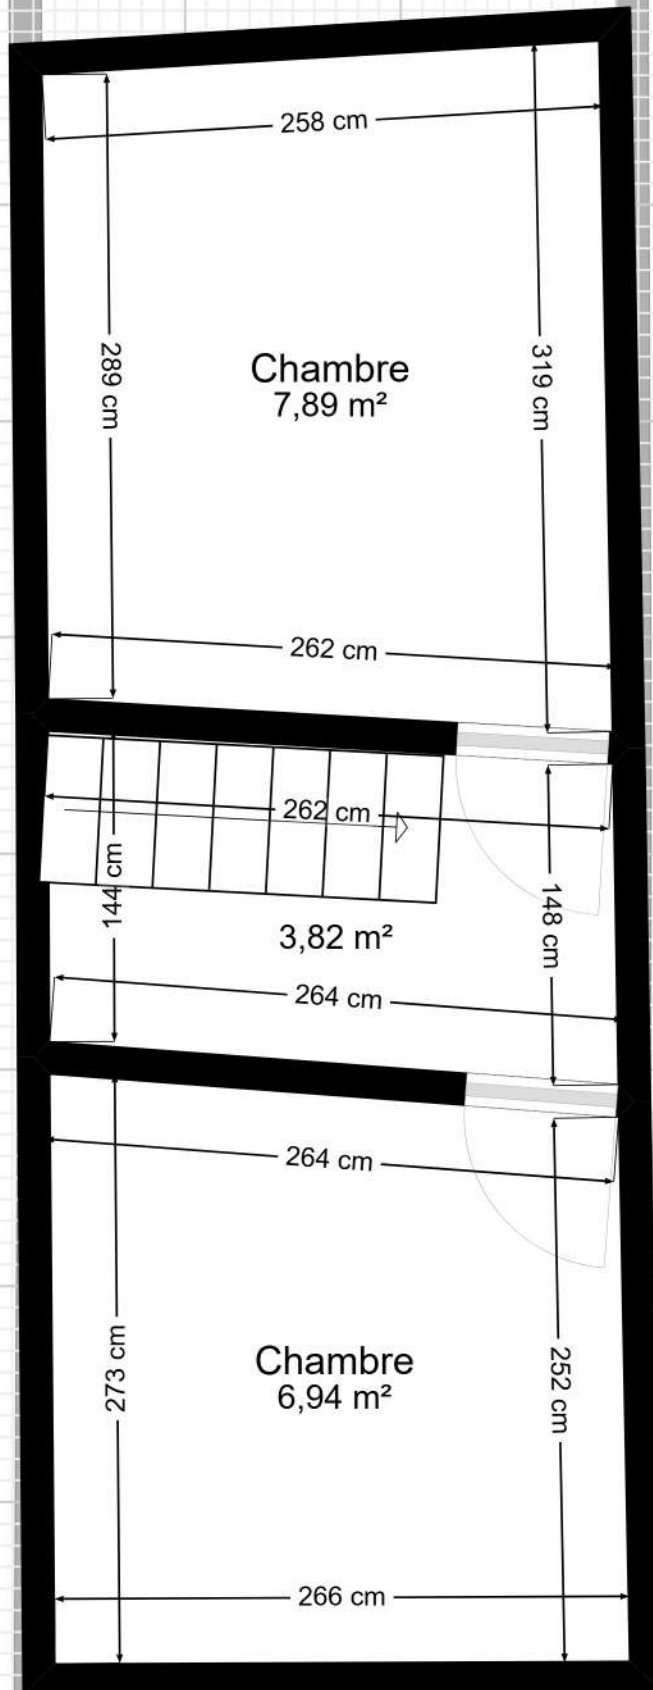

Rue Portes aux Oies 46 - Entre-sol

Plan fourni à titre indicatif.

1 m. 1/30 ème.

Rue Portes aux Oies 46 - 1ER

Plan fourni à titre indicatif.

1 m. 1/60 ème.

Rue Portes aux Oies 46 - 2EME

Plan fourni à titre indicatif.

 1 m. 1/45 ème.

Rue Portes aux Oies 46 - 3EME

Plan fourni à titre indicatif.

1 m. 1/35 ème.