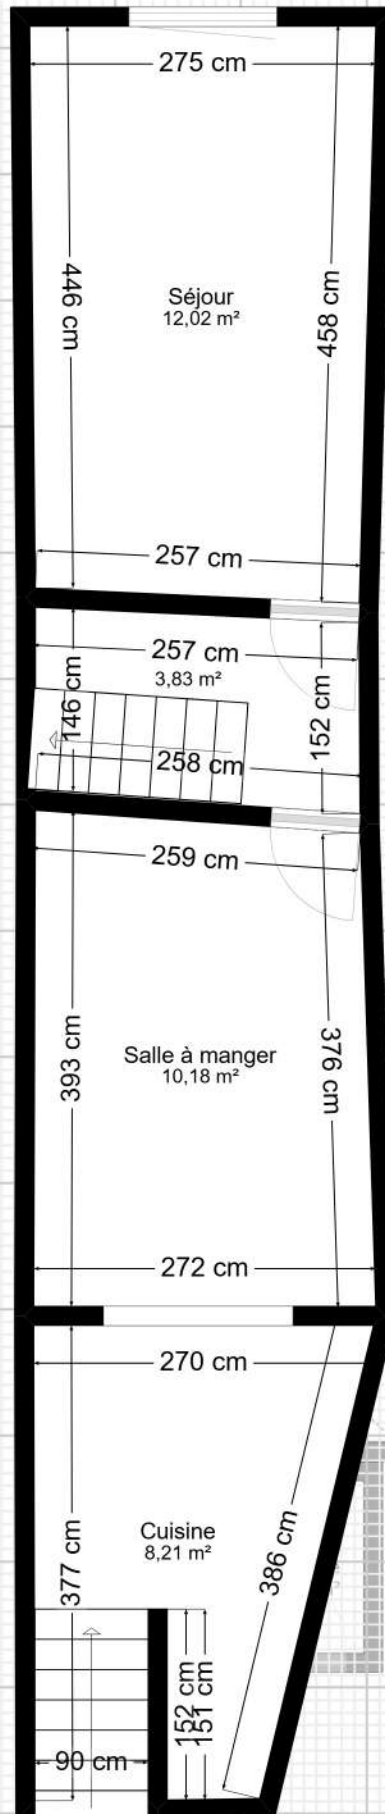

Rue Portes aux Oies 46 - Entre-sol

Plan fourni à titre indicatif.

1 m. 1/30 ème.

Rue Portes aux Oies 46 - 1ER

Plan fourni à titre indicatif.

1 m. 1/60 ème.

Rue Portes aux Oies 46 - 2EME

Plan fourni à titre indicatif.

 1 m. 1/45 ème.

Rue Portes aux Oies 46 - 3EME

Plan fourni à titre indicatif.

1 m. 1/35 ème.